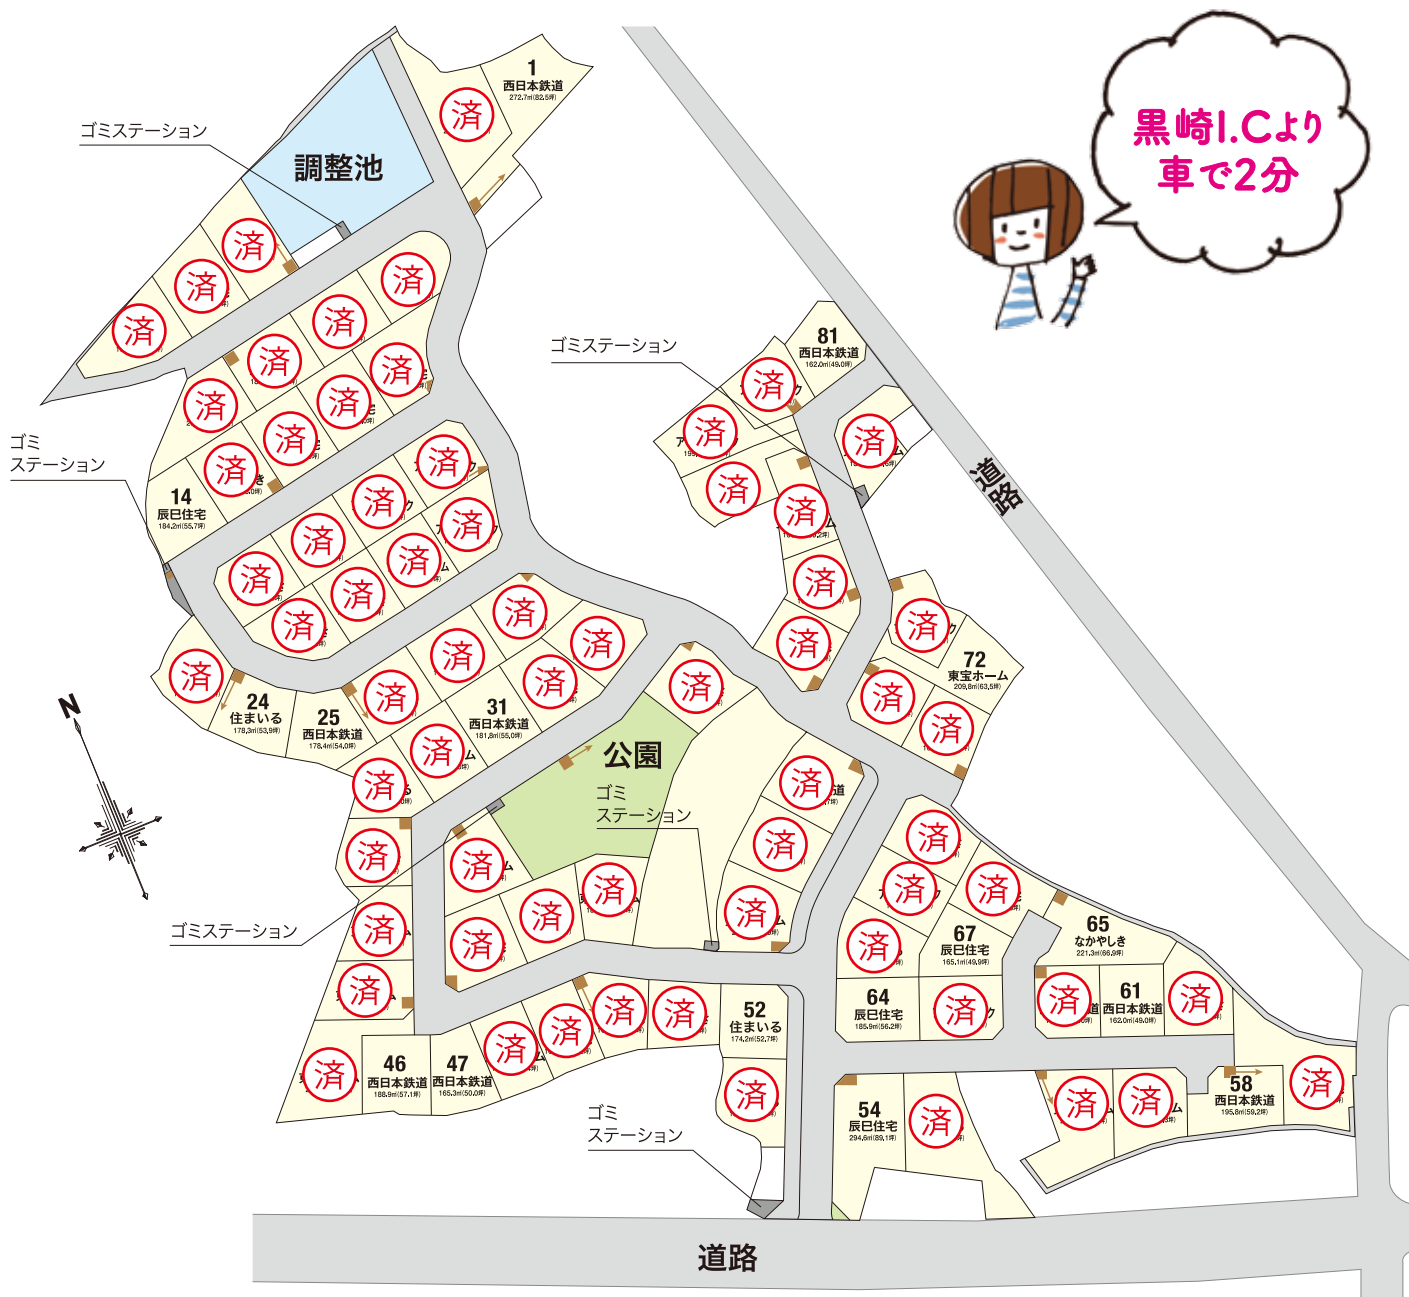

# ガーデンシティ黒崎南

garden city KUROSAKI-MINAMI

## 全体区画図

建築条件付宅地
  電柱位置
  支線